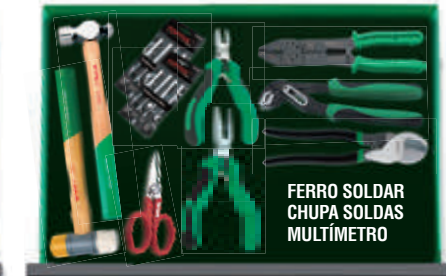

PRO ELECTRIC

CARRO COM 7 GAVETAS VERDE/ VERMELHO

172 PÇS

PLÁSTICO

1ª GAVETA

GAAT0805

GAAT0810

GCAT2505

2ª GAVETA

GTA0333

GAAT1002

GAAT0503

3ª GAVETA

GADW4101

GAAT1602

GAAT0804

4ª GAVETA

5ª GAVETA

6/7ª GAVETA

**FERRO SOLDAR
CHUPA SOLDAS
MULTÍMETRO**

ARTIGO N.º

PRO ELECTRIC

CONTEÚDO

ARTIGO N.º	QUANTIDADE	DESCRIÇÃO
GAAT0805	8	Jogo chave para parafusos Fenda e Phillips
GAAT0810	8	Jogo de alicates isolados VDE e chave para parafusos
GCAT2505	25	Jogo chaves de caixa 1/2" (métrico)
GTA0333	3	Jogo de ferramentas de corte
GAAT1002	10	Jogo chaves tubulares curvas
GAAT0503	5	Jogo chave de luneta meia-lua
GADW4101	41	Jogo chaves de caixa profissional compacto 1/4"
GAAT1602	16	Jogo chaves mistas boca/luneta 15°
GAAT0804	8	Jogo chave Torx e tamperproof longa
JJAD0512	1	Punho flexível magnético
JJAF1506	1	Bandeja magnética
JJAQ1106	1	Cobertura magnética para guarda-lamas
NBAA0315	1	Escova de aço

GAAW0801	8	Jogo de chaves para parafusos precision (Tipo Torx)
GAAW0802	8	Jogo de chaves para parafusos precision (Tipo Fenda e Phillips)
GAAL0910	9	Jogo chaves sextavadas curtas
JJAT0123	1	Lâmpada de trabalho com imã recarregável LED - 230V
GAAV0601	6	2x8x115,3x8x125,4x9,5x150,5x9,5x165, 6x12,7x180,8x12,7x180mm
HAAC1635	1	Martelo de mecânico de bola
HAAF3530	1	Martelo com batente adaptável
DDBA2210	1	Alicate ajustável - 250mm (C)
DEBD2204	1	Alicate de corte diagonal electronics
DFBJ2205	1	Alicate de pontas electronics
DNAA1210	1	Corta-cabos
DIBB2009	1	Alicate standard para cravar terminais
SBAA0414	1	Tesoura de eletricista
JGAA0401	1	Jogo de pinças
	1	Ferro de soldar
	1	Chupa soldas
	1	Multímetro