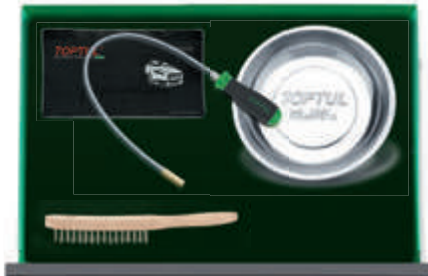

2ª GAVETA

GTA0333

GAAT1002

GAAT0503

3ª GAVETA

GADW4101

GAAT1602

GAAT0804

4ª GAVETA

5ª GAVETA

6/7ª GAVETA

**FERRO SOLDAR
CHUPA SOLDAS
MULTÍMETRO**

ARTIGO N.º

PRO ELECTRIC

CONTEÚDO

ARTIGO N.º	QUANTIDADE	DESCRIÇÃO
GAAT0805	8	Jogo chave para parafusos Fenda e Phillips
GAAT0810	8	Jogo de alicates isolados VDE e chave para parafusos
GCAT2505	25	Jogo chaves de caixa 1/2" (métrico)
GTA0333	3	Jogo de ferramentas de corte
GAAT1002	10	Jogo chaves tubulares curvas
GAAT0503	5	Jogo chave de luneta meia-lua
GADW4101	41	Jogo chaves de caixa profissional compacto 1/4"
GAAT1602	16	Jogo chaves mistas boca/luneta 15°
GAAT0804	8	Jogo chave Torx e tamperproof longa
JJAD0512	1	Punho flexível magnético
JJAF1506	1	Bandeja magnética
JJAQ1106	1	Cobertura magnética para guarda-lamas
NBAA0315	1	Escova de aço